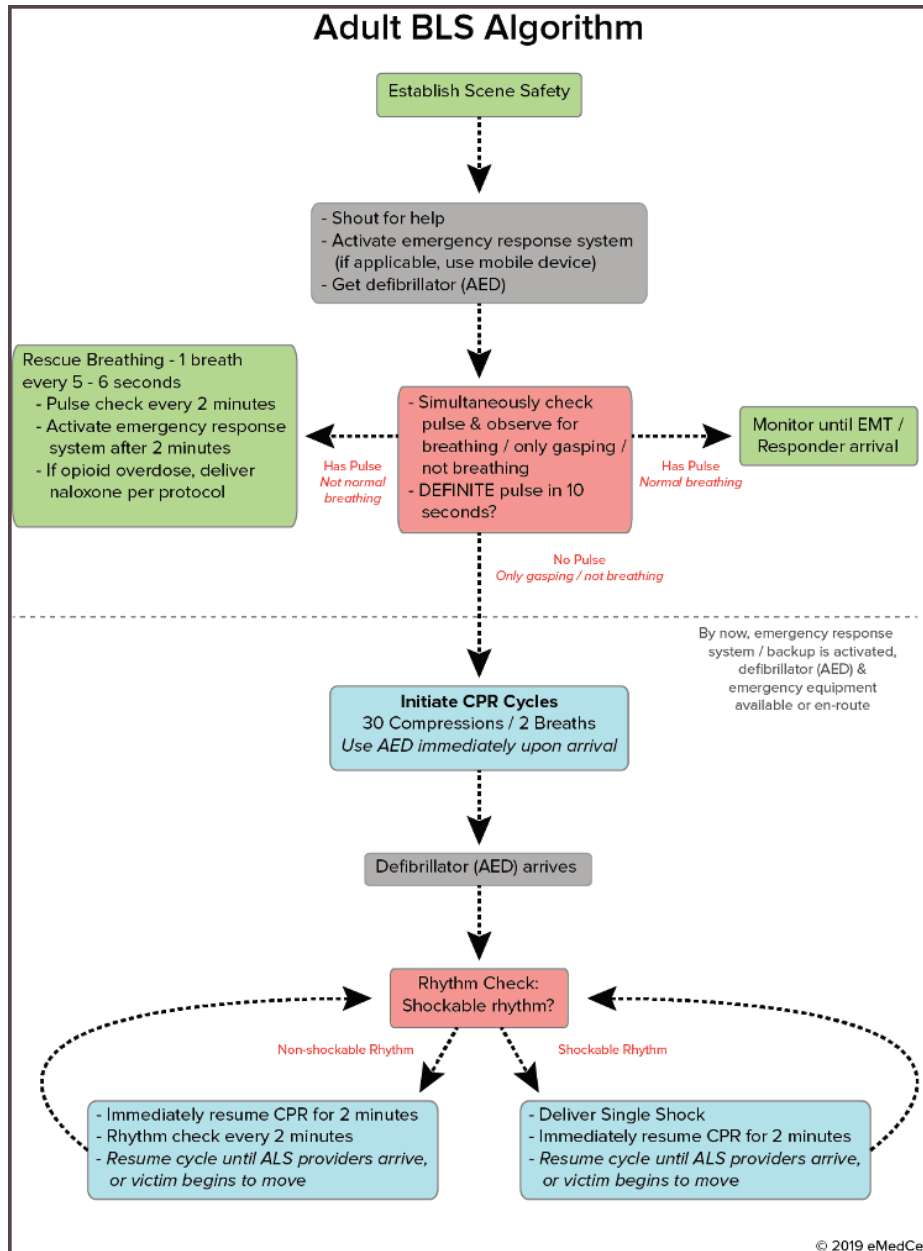

**Review Links** (these are clickable on the PDF version)

Google:  
<https://g.page/Print-TVGuides/review?gm>

Facebook:  
<https://tinyurl.com/wb3h5wet>

**Thank you!**

	3245	Art America
	3250	Israeli Network 
	3260	DW Deutsch+ 
	3265	TV5Monde HD 
	3275	Antenna TV 
	3280	Rai Italia HD 
	3281	Mediaset Italia 
	3285	Willow Cricket 
	3286	TV Asia
	3287	Zee TV
	3289	SET
	3290	TV Japan 
	3291	Band Internacional
	3292	Record International
	3293	Rede Globo TV Int.
	3294	TV5Monde 
	3295	Rai Italia 
	3296	The Filipino Channel <i>West</i>
	3308	UniMas HD <i>West</i>
	3311	Univision HD
	3335	Discovery Familia HD
	3344	Canal ESNE
	3360	Zona Futbol 
	3371	Discovery en Español
	3377	History Ch. Español HD
	3385	Kanal D Drama SD
	3387	Universo HD
	3443	Sony Cine
	3447	ViendoMovies HD
	3487	Univision <i>Chicago</i> WGBO
	3489	Univision <i>West</i>
	3490	UniMas <i>West</i>

**Chin tilt maneuver** to open a person's airway (helps airflow for rescue breathing):

- 1) Tilt head back
- 2) Pull chin up